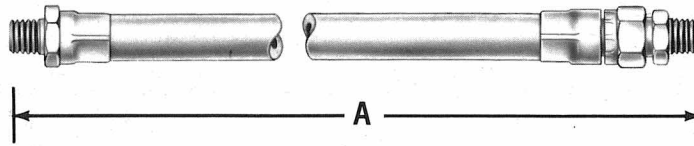

CRIMP TYPE

1/16" I.D. TYPE B HOSE

3/8" FIXED & 3/8" SWIVEL FITTINGS		3/8" FIXED & 1/2" SWIVEL FITTINGS		1/2" FIXED & 3/8" SWIVEL FITTINGS	
HOSE ASSEMBLY PC. NO.	A OVERALL LENGTH (INCHES)	HOSE ASSEMBLY PC. NO.	A OVERALL LENGTH (INCHES)	HOSE ASSEMBLY PC. NO.	A OVERALL LENGTH (INCHES)
288125	12	288173	12	288197	12
288126	13	288174	13	288198	13
288127	14	288175	14	288199	14
288128	15	288176	15	288200	15
288129	16	288177	16	288201	16
288130	17	288178	17	288202	17
288131	18	288179	18	288203	18
288132	19	288180	19	288204	19
288133	20	288181	20	288205	20
288134	21	288182	21	288206	21
288135	22	288183	22	288207	22
288136	23	288184	23	288208	23
287389	24	287391	24	287392	24
288137	26	288185	26	288209	26
288138	28	288186	28	288210	28
288139	30	288187	30	288211	30
288140	32	288188	32	288212	32
288141	34	288189	34	288213	34
288142	36	288190	36	288214	36
288143	38	288191	38	288215	38
288144	40	288192	40	288216	40
288145	42	288193	42	288217	42
288146	44	288194	44	288218	44
288147	46	288195	46	288219	46
288148	48	288196	48	288220	48
288469	60				

CRIMP TYPE—FIXED & SWIVEL FITTINGS

3/8" I.D. TYPE A HOSE

HOSE ASSEMBLY PC. NO.	A OVERALL LENGTH (INCHES)	HOSE ASSEMBLY PC. NO.	A OVERALL LENGTH (INCHES)	HOSE ASSEMBLY PC. NO.	A OVERALL LENGTH (INCHES)	HOSE ASSEMBLY PC. NO.	A OVERALL LENGTH (INCHES)
205888	26.00	215024	34.00	216074	12.62	225335	72.00
205889	22.00	215025	43.00	216257	32.00	275382	21.50
205891	29.00	215026	48.00	216368	24.88	277366	33.00
205950	18.62	215027	42.00	216369	26.88	280249	37.25
205951	17.00	215028	15.12	217066	14.12		
205990	12.00	215029	41.00	217807	40.00		
215012	18.00	215030	42.62	220295	68.62		
215013	24.12	215219	50.00	220296	54.12		
215014	36.12	215316	28.00	221171	77.12		
215016	20.00	215378	38.00	221855	45.12		
215021	20.38	215629	22.62	222667	13.12		
215023	30.12	216024	17.50	223841	60.00		