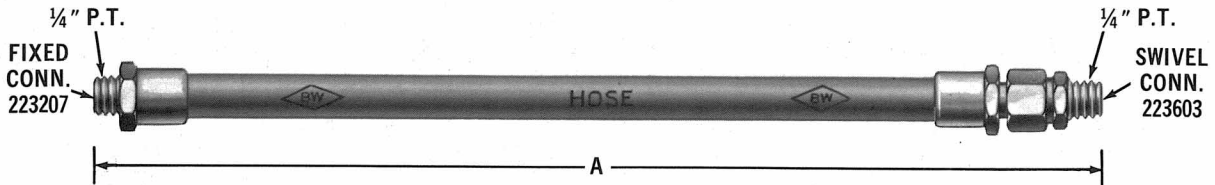

CRIMP TYPE

1/16" I.D. TYPE B HOSE

3/8" FIXED & 3/8" SWIVEL FITTINGS		3/8" FIXED & 1/2" SWIVEL FITTINGS		1/2" FIXED & 3/8" SWIVEL FITTINGS	
HOSE ASSEMBLY PC. NO.	A OVERALL LENGTH (INCHES)	HOSE ASSEMBLY PC. NO.	A OVERALL LENGTH (INCHES)	HOSE ASSEMBLY PC. NO.	A OVERALL LENGTH (INCHES)
288125	12	288173	12	288197	12
288126	13	288174	13	288198	13
288127	14	288175	14	288199	14
288128	15	288176	15	288200	15
288129	16	288177	16	288201	16
288130	17	288178	17	288202	17
288131	18	288179	18	288203	18
288132	19	288180	19	288204	19
288133	20	288181	20	288205	20
288134	21	288182	21	288206	21
288135	22	288183	22	288207	22
288136	23	288184	23	288208	23
287389	24	287391	24	287392	24
288137	26	288185	26	288209	26
288138	28	288186	28	288210	28
288139	30	288187	30	288211	30
288140	32	288188	32	288212	32
288141	34	288189	34	288213	34
288142	36	288190	36	288214	36
288143	38	288191	38	288215	38
288144	40	288192	40	288216	40
288145	42	288193	42	288217	42
288146	44	288194	44	288218	44
288147	46	288195	46	288219	46
288148	48	288196	48	288220	48
288469	60				

CRIMP TYPE—FIXED & SWIVEL FITTINGS

3/8" I.D. TYPE A HOSE

HOSE ASSEMBLY PC. NO.	A OVERALL LENGTH (INCHES)	HOSE ASSEMBLY PC. NO.	A OVERALL LENGTH (INCHES)	HOSE ASSEMBLY PC. NO.	A OVERALL LENGTH (INCHES)	HOSE ASSEMBLY PC. NO.	A OVERALL LENGTH (INCHES)
205888	26.00	215024	34.00	216074	12.62	225335	72.00
205889	22.00	215025	43.00	216257	32.00	275382	21.50
205891	29.00	215026	48.00	216368	24.88	277366	33.00
205950	18.62	215027	42.00	216369	26.88	280249	37.25
205951	17.00	215028	15.12	217066	14.12		
205990	12.00	215029	41.00	217807	40.00		
215012	18.00	215030	42.62	220295	68.62		
215013	24.12	215219	50.00	220296	54.12		
215014	36.12	215316	28.00	221171	77.12		
215016	20.00	215378	38.00	221855	45.12		
215021	20.38	215629	22.62	222667	13.12		
215023	30.12	216024	17.50	223841	60.00		